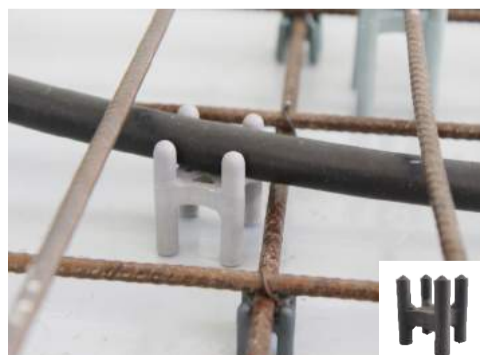

ESPAÇADOR CADEIRINHA P/ ELETRODUTO E LAJE