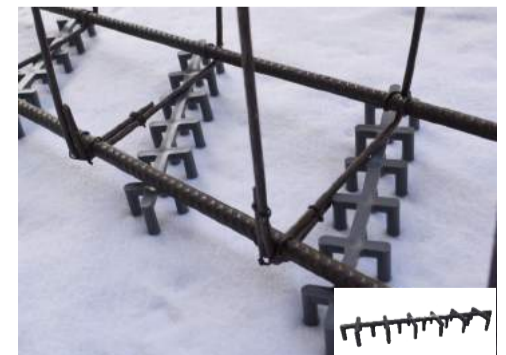

INOVAÇÃO E QUALIDADE PARA SEU AGRONEGÓCIO

BEBEDOURO PARA ANIMAIS NO SISTEMA ANELFÁCIL® TORRI

TORRI
ENGENHARIA E SANEAMENTO

**BEBEDOURO PARA ANIMAIS
CONCRETO ARMADO PRÉ-MOLDADO
DIVERSAS MEDIDAS E VOLUMES
FORMATO CIRCULAR OU QUADRADO**

BEBEDOURO DA FOTO ACIMA: DIÂMETRO: 3,00 M E VOLUME: 3.800 L

CARACTERÍSTICAS INOVADORAS DO BEBEDOURO FÁCIL

FABRICADO EM CONCRETO ARMADO PRÉ-MOLDADO;

RESISTENTE AO IMPACTO DOS ANIMAIS;

MAIOR DURABILIDADE DEVIDO AO USO DO CONCRETO ARMADO;

FACILIDADE EM MUDAR O BEBEDOURO DE LOCAL;

FACILIDADE DE DRENAGEM E LIMPEZA LOCAL;

EXCLUSIVO SISTEMA PARA CONTROLE DE NÍVEL D'ÁGUA POR UMA TORNEIRA BÓIA REGULÁVEL;

CANTOS ARREDONDADOS E SISTEMA ANTI-ONDA;

ESPAÇADOR CENTOPÉIA P/ FUNDO DE VIGA E LAJE

EVITE QUE ISSO
ACONTEÇA NA
SUA OBRA, USE
ESPAÇADORES TORRI!

INOVAÇÃO E QUALIDADE PARA SEU AGRONEGÓCIO

SISTEMA ANELFÁCIL® TORRI

TORRI
ENGENHARIA E SANEAMENTO

FOSSA SÉPTICA